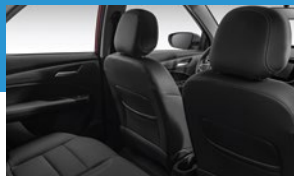

MẪU XE HIỆU QUẢ KINH TẾ TỐT NHẤT 2024*

Tìm hiểu thêm tại Website www.vinfastauto.com | Hotline 1900 23 23 89